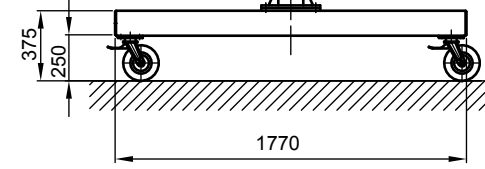

B - B

Kran	LPK 500 kg x 3000 mm (Storlekar 1)
design bas	H2/B3
Insatsplats	inomhusanvändning
villkor i omgivningen	-5° C upp till +40° C, utan extra tillval
telfer + åkverk	GM 2 500.4-2/EF 14
FEM grupp	2m / M5
tväråk	5 m/min
lyft	1 / 4 m/min
total vikt	381 kg (därav telfer + åkverk 62 kg)
Driftspänning	3/PE ~50 Hz 400 V (TN-S)
total strömförbrukning	0,6 kW
Startström för spänningsfallsberäkning	3,3 A (I _{A_HU} * cos phi)